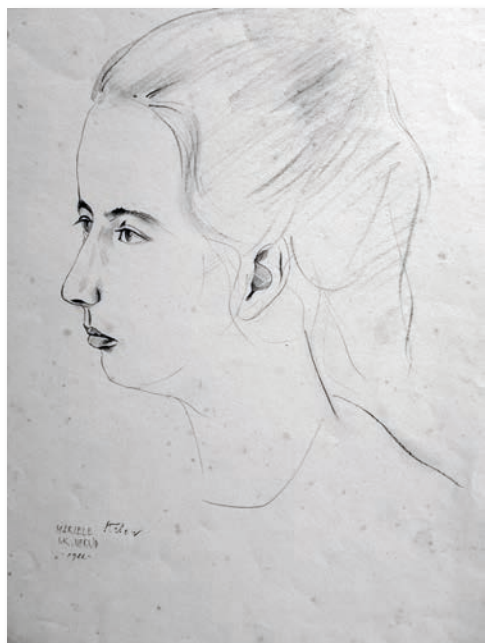

Ansicht von Erlach

Ansicht von Kirchberg

Steinkasten mit Blick auf Braunau

Innenansicht der Erlacher Kirche

Ansicht von Braunau

Dasselbe ohne die Mappe

Abbildungen siehe oben.
[um 1920] 23,3 x 30 cm
490.- €

Nerud - Einzelblätter:

Ansicht von Kirchberg	65.- €
Ansicht von Erlach	65.- €
Ansicht von Lengdorf	65.- €

Abb. siehe oben

Porträt Mariele Kuen

Tusche auf Papier Ca 30 cm x 42 cm
Re. unten bez., signiert und datiert 1922
65.- €