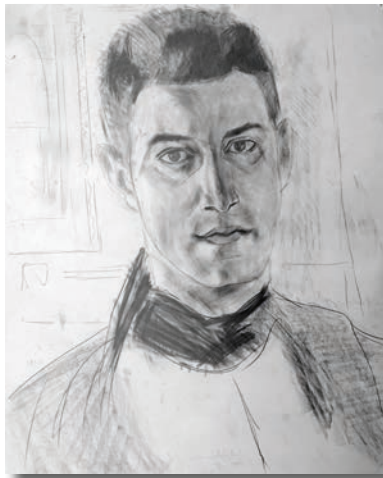

14,8 x 24,5 cm hs. bez., signiert u. datiert 1922

75.- €

Hans Gerngroß

Mischtechnik auf Papier, ca. 29,5 x 45,5 cm, Hs. bez.,
Signiert und datiert September 1925 (Auf Karton montiert)

75.- €

Selbstporträt

Original-Handzeichnung
Bleistift auf Papier, ca. 38 x 46 cm
Hs. bez., signiert und datiert 10. III. [19]27