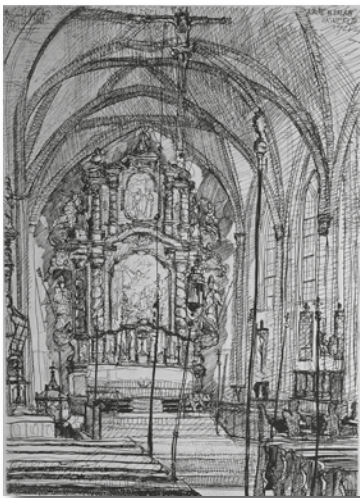

Marterl

Rathaus Simbach

Nerud

Ansicht von Lengdorf

Thalhammer Hof

Am Steinkasten

Erlacher Baum

Blick über Simbach von der Marienhöhe

Ansicht von Erlach

Ansicht von Kirchberg

Steinkasten mit Blick auf Braunau

Innenansicht der Erlacher Kirche

Ansicht von Braunau

Dasselbe ohne die Mappe

Abbildungen siehe oben.
[um 1920] 23,3 x 30 cm
490.- €