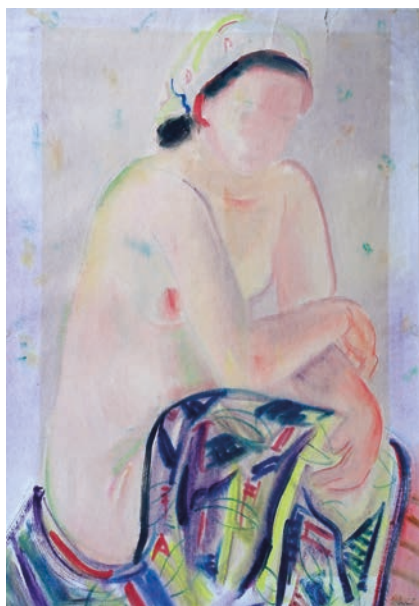

Akt mit Tuch

Mischtechnik auf Papier, ca. 53,5 cm x 77,4 cm
Re. u. signiert und datiert [19]46

780.- €