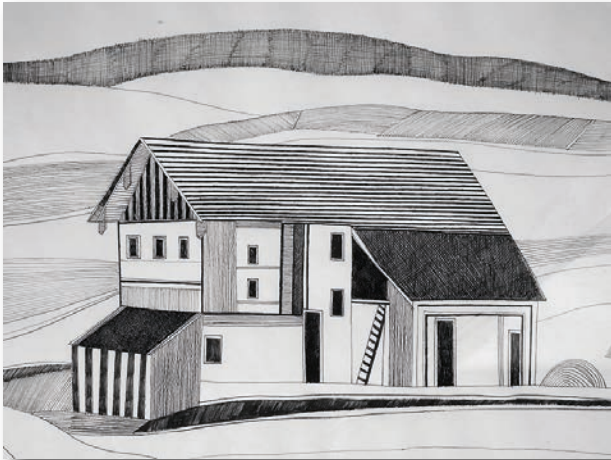

Gehöft

Tusche auf Papier, ca. 58 cm x 45 cm
Re. u. signiert und datiert 1977, gerahmt

480.- €