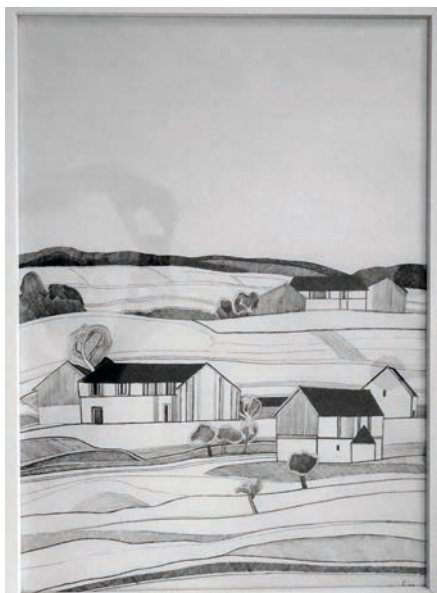

Niederbayerische Landschaft

Tusche auf Papier
Ca. 43 x 58 cm, Re. u. signiert, gerahmt

490.- €